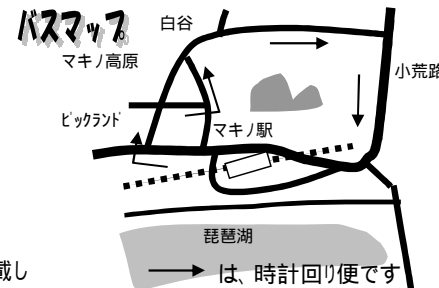

JR湖西線 上り 特=特急・新=新快速						
始発	マキノ	今津	京都	大阪	行先	
塩津	9:52	10:00			今津	
今津	新	10:11	10:58	11:28	播州赤穂	
敦賀	新	10:50	11:10	11:58	12:28	播州赤穂
今津		11:26	12:32		京都	
敦賀	新	11:50	12:10	12:58	13:28	播州赤穂
今津		12:26	13:32		京都	
敦賀	新	12:50	13:10	13:58	14:28	姫路
今津		13:26	14:32		京都	
敦賀	新	13:50	14:10	14:58	15:28	網干
今津		14:26	15:32		京都	
敦賀	新	14:50	15:09	15:58	16:28	網干
今津		15:26	16:32		京都	
敦賀	新	15:50	16:09	16:57	17:28	姫路
今津		16:24	17:31		京都	
敦賀	新	16:50	17:08	17:57	18:28	網干
敦賀		17:27	17:35		今津	
今津		17:43	18:51		京都	
和倉・金沢	特	(ワタゲ-ホド)	18:06	18:39	19:08	大阪
塩津		18:27	18:35		今津	
今津		18:42	19:45		京都	
塩津		19:20	19:27		今津	
敦賀		19:45	19:59	21:04	京都	

米原方面へは、近江塩津駅で乗り換えになります。

マキノ高原線は循環バスです。
印の便は逆時計回り、その他の便は時計回りになります。

湖西線・タウンバスのダイヤは行き帰りに適当な時間のみ掲載しています。

JR 平成23年 3月12日 改正
バス 平成23年 4月 1日 改正