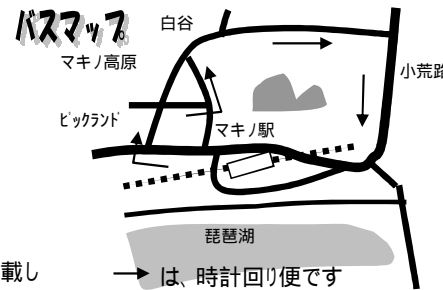

JR湖西線 上り 特=特急・新=新快速					
始発	マキノ	今津	京都	大阪	行先
塩津	新 9:50	10:11	10:58	11:28	播州赤穂
今津		10:31	11:35		京都
敦賀	新 10:50	11:10	11:58	12:28	播州赤穂
今津		11:26	12:32		京都
敦賀	新 11:50	12:10	12:58	13:28	播州赤穂
今津		12:26	13:32		京都
敦賀	新 12:50	13:10	13:58	14:28	姫路
今津		13:26	14:32		京都
敦賀	新 13:50	14:10	14:58	15:28	姫路
今津		14:26	15:32		京都
敦賀	新 14:50	15:09	15:58	16:28	網干
今津		15:26	16:32		京都
敦賀	新 15:50	16:09	16:57	17:28	姫路
今津		16:24	17:31		京都
敦賀	新 16:50	17:08	17:57	18:28	姫路
敦賀	17:27	17:35			今津
今津		17:43	18:51		京都
和倉・金沢	特 (ワタ-ホト)	18:06	18:39	19:08	大阪
塩津	18:27	18:35			今津
今津		18:42	19:45		京都
塩津	19:20	19:27			今津
敦賀	19:45	19:59	21:05		京都

米原方面へは、近江塩津駅で乗り換えになります。

マキノ高原線は循環バスです。
印の便は逆時計回り、その他の便は時計回りになります。
湖西線・タウンバスのダイヤは行き帰りに適当な時間のみ掲載しています。

JR 平成23年 3月12日 改正
バス 平成23年 4月 1日 改正