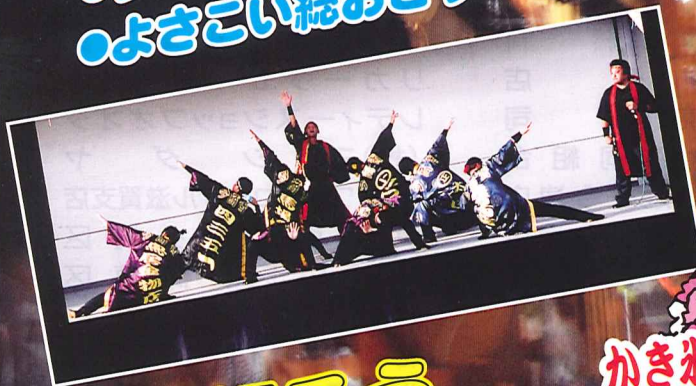

2009

高島市民会館駐車場

午後3時30分～

8月1日 土

※荒天の場合、中止

創作灯ろう・小学生の灯ろう 野外ステージ

●なないろ保育園 午後3時35分～

●かき氷早食い競争 午後3時50分～
受付時間：3時／先着32名

●あど川ふじ太鼓 午後4時30分～

●愛隣保育園 午後4時45分～

●今津中学校 午後5時00～

●高島三線会 午後5時15～

●そば早食い競争 午後5時30分～
受付時間：4時30分／先着18名

●Alohaガールズ 午後6時05分～

●よさこい高島 午後6時20分～

●京都チーム櫻嵐洛 午後6時35分～

●近江葦海太鼓 午後6時50分～

●今津商人魂 午後7時05分～

●よさこい総おどり 午後7時20分～

供養灯ろう

午後7時30分～7時45分

高島音頭総おどり

午後8時00分～9時15分

●中庄本調子 午後8時00分～

かき氷早喰い競争

夏まつり

ふるさと 近江今津

花火
午後9:15頃
荒天の場合8/8に延期